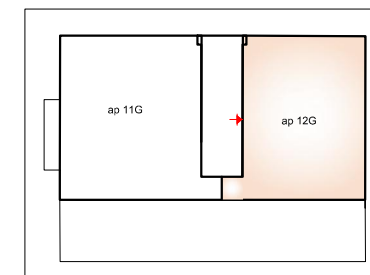

**PLANIMETRIA E APARTAMENTIT (mobilim dhe dimensionim) shkalle\_1:100**

**AKSONOMETRI E KOPLEKSIT blloku : C - D - E - F - G - L**

**PLANVENDOSJE E KOPLEKSIT shkalle\_1:2000**

**blloku G shkalle\_1:500**

**NENCATIA**

**Apartamenti 12G 2+1**

**Sip. BANIMI 88.5 m<sup>2</sup>**

**Sip.e PERBASHKET 10.86 m<sup>2</sup>**

**Sip.e VERANDE 40.4 m<sup>2</sup>**

**Sip.TOTALE 139.76 m<sup>2</sup>**