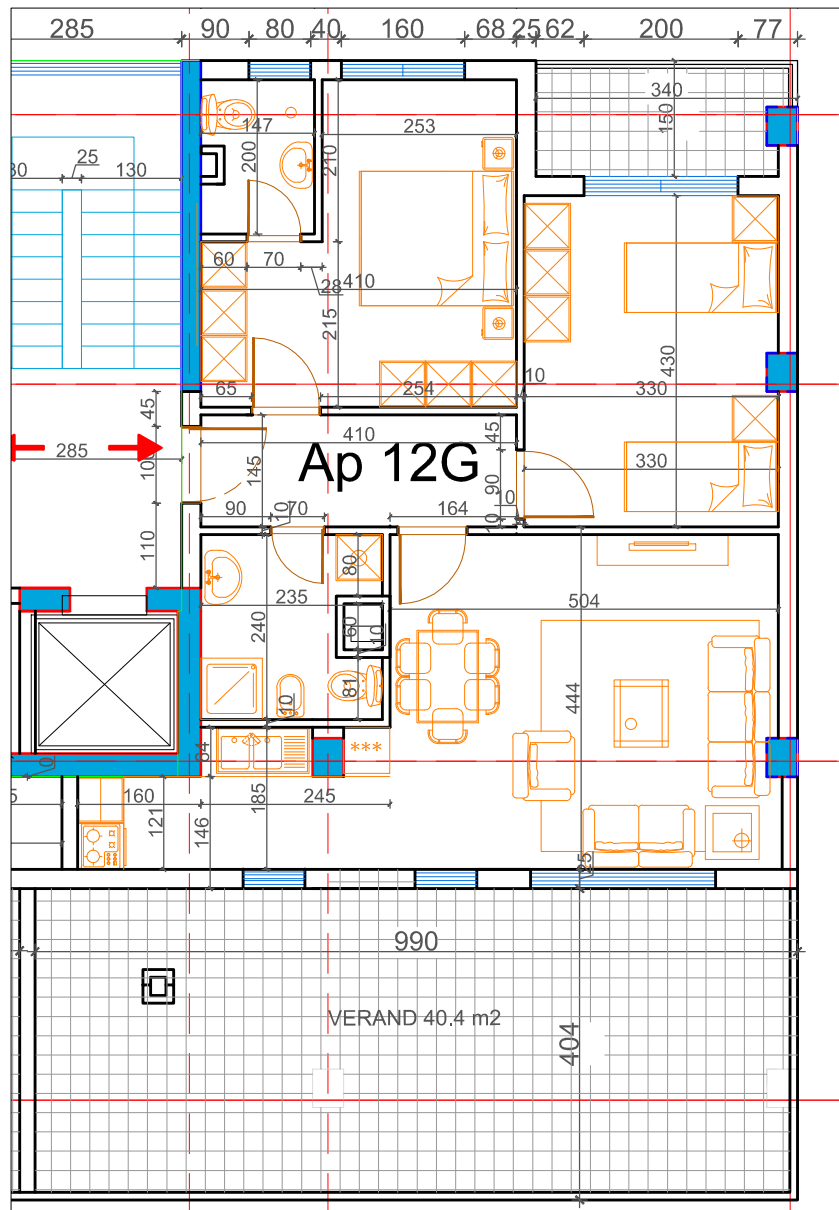

**PLANIMETRIA E APARTAMENTIT (mobilim dhe dimensionim) shkalle\_1:100**

**AKSONOMETRI E KOPLEKSIT blloku : C - D - E - F - G - L**

**PLANVENDOSJE E KOPLEKSIT shkalle\_1:2000**

**blloku G shkalle\_1:500**

**NENCATIA**

**Apartamenti 12G 2+1**

**Sip. BANIMI 88.5 m<sup>2</sup>**

**Sip.e PERBASHKET 10.86 m<sup>2</sup>**

**Sip.e VERANDE 40.4 m<sup>2</sup>**

**Sip.TOTALE 139.76 m<sup>2</sup>**