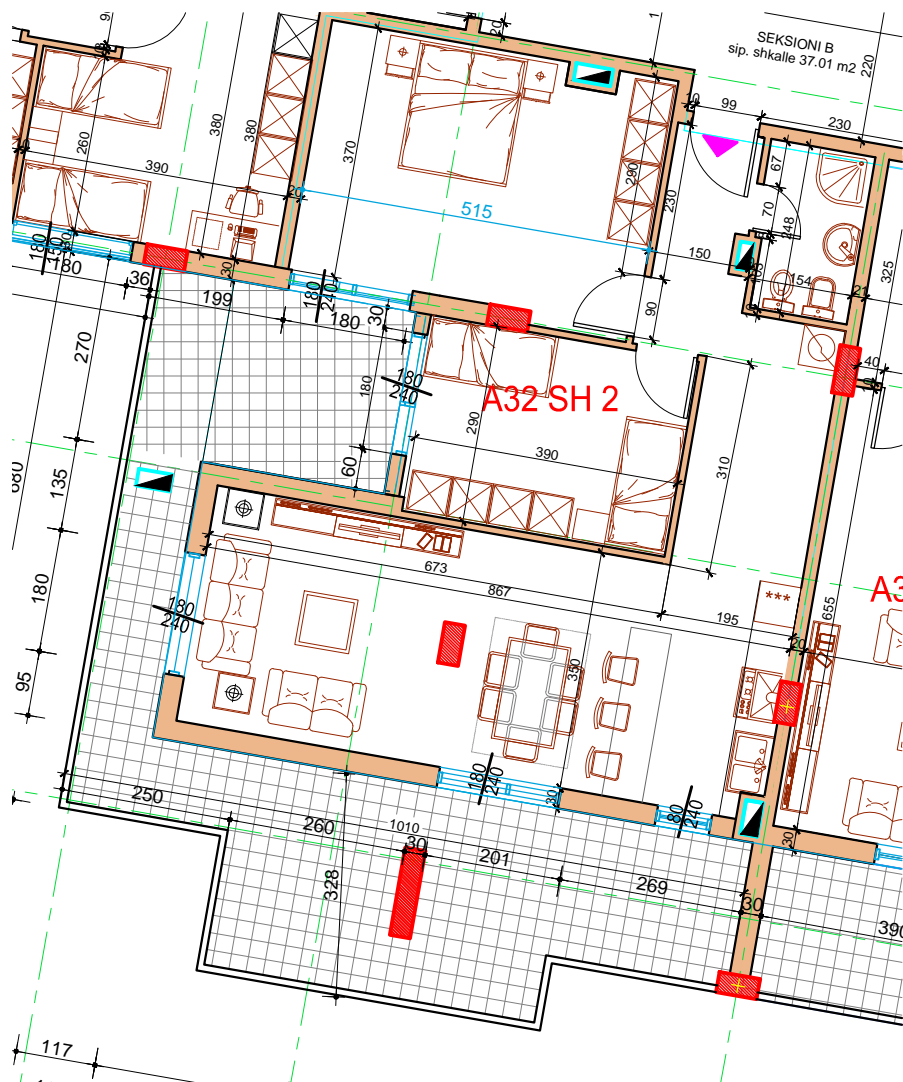

**APARTAMENTI A32 , SHKALLA 2  
PAPAFINGO, KATI I GJASHTE BANIM**

**PAMJA E OBJEKTIT**

**POZICIONI I APARTAMENTIT NE KAT**

**Ap. A32 (SHKALLA 2)**

Sip. Neto = 98.93 M2  
 Sip. Perbashket = 10.96 M2  
 Sip. Verande = 33.4 M2  
**SIP. TOTALE = 138.34 M2**  
 Struktura (2+1)  
 Orientimi Jug-Perendim